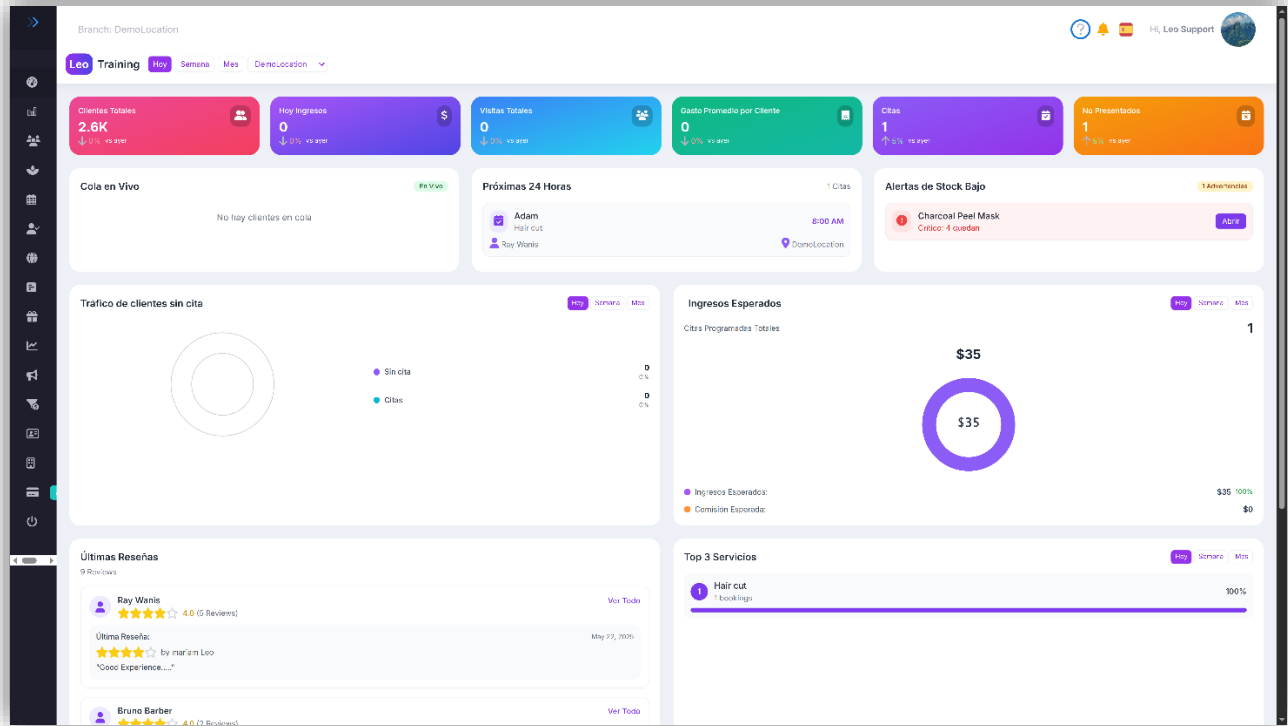

Desktop Version:

(Spanish)